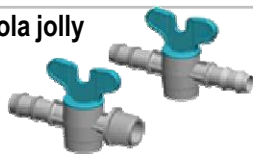

**Tappo a innesto**

Diametro	Prezzo
4 mm	€ 0,10
16 mm	€ 0,20
20mm	€ 0,30

**Attacco rubinetto**

Diametro	Prezzo
1/2"	€ 1,50
3/4"	€ 1,50
1"	€ 2,20
3/4" mas	€ 1,50

**Riparatore giuntatubo**

Diametro	Prezzo
1/2"	€ 4,00
3/4"	€ 5,00

**Raccordo rapido**

Diametro	Prezzo
1/2"	€ 4,50
1/2" acquastop	€ 4,80
3/4"	€ 5,60
3/4" acquastop	€ 6,00

**Raccordo rapido maschio**

Diametro	Prezzo
2vie	€ 1,20
3 vie	€ 2,00

**Valvola jolly**

Diametro	Prezzo
16x16	€ 1,80
16 x 1/2"	€ 1,80
16x3/4"	€ 1,80
20 x 20	€ 1,80
20x1/2"	€ 1,80
20 x 3/4"	€ 1,80
1/2" x 1/2"	€ 1,80
3/4" x 3/4"	€ 1,80
25x3/4"	€ 1,80